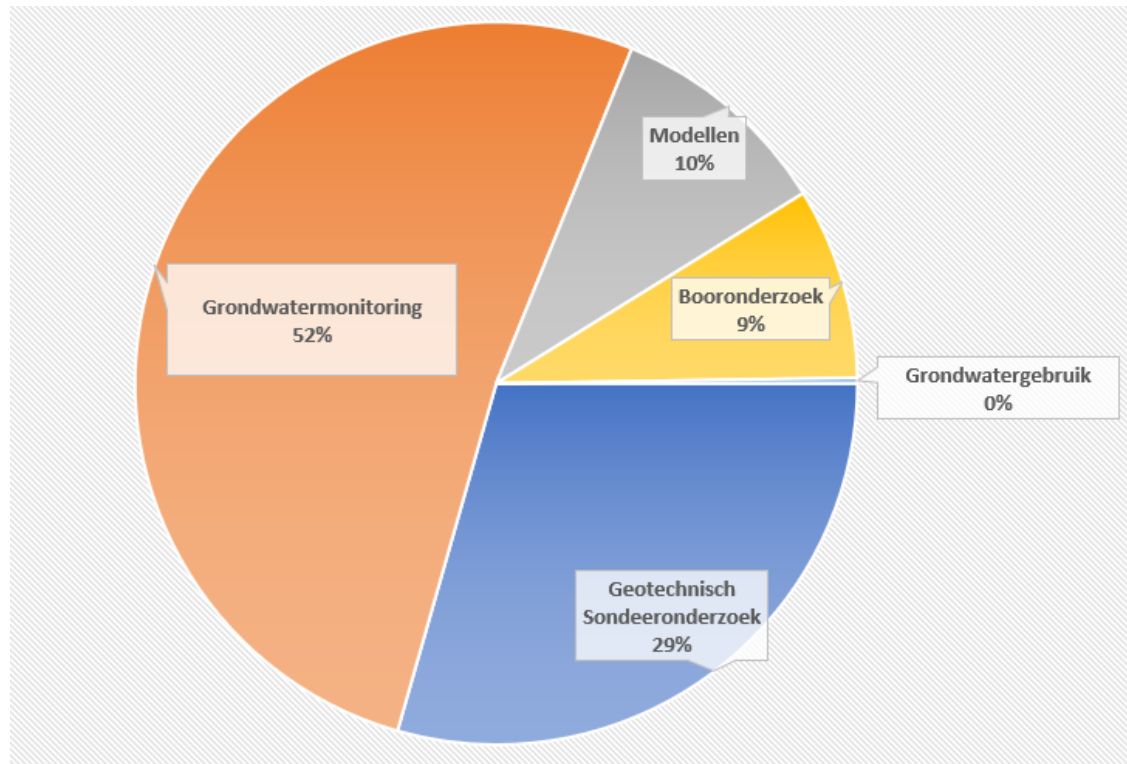

Terugmeldingen