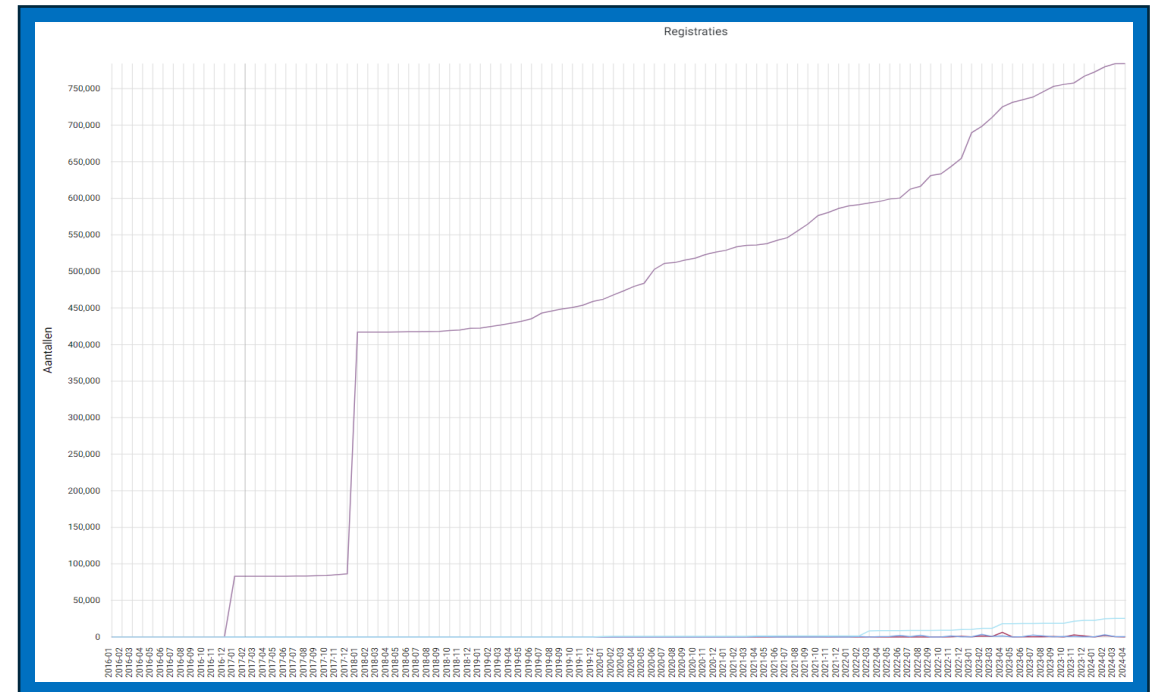

# Terugmeldingen

- › Wat is een terugmelding?
- › Hoe verloopt het terugmeldproces?

# Terugmeldingen

BRO terugmeldingen

Registratieobjecten in de BRO: 784,286

*peildatum 4 April 2024*